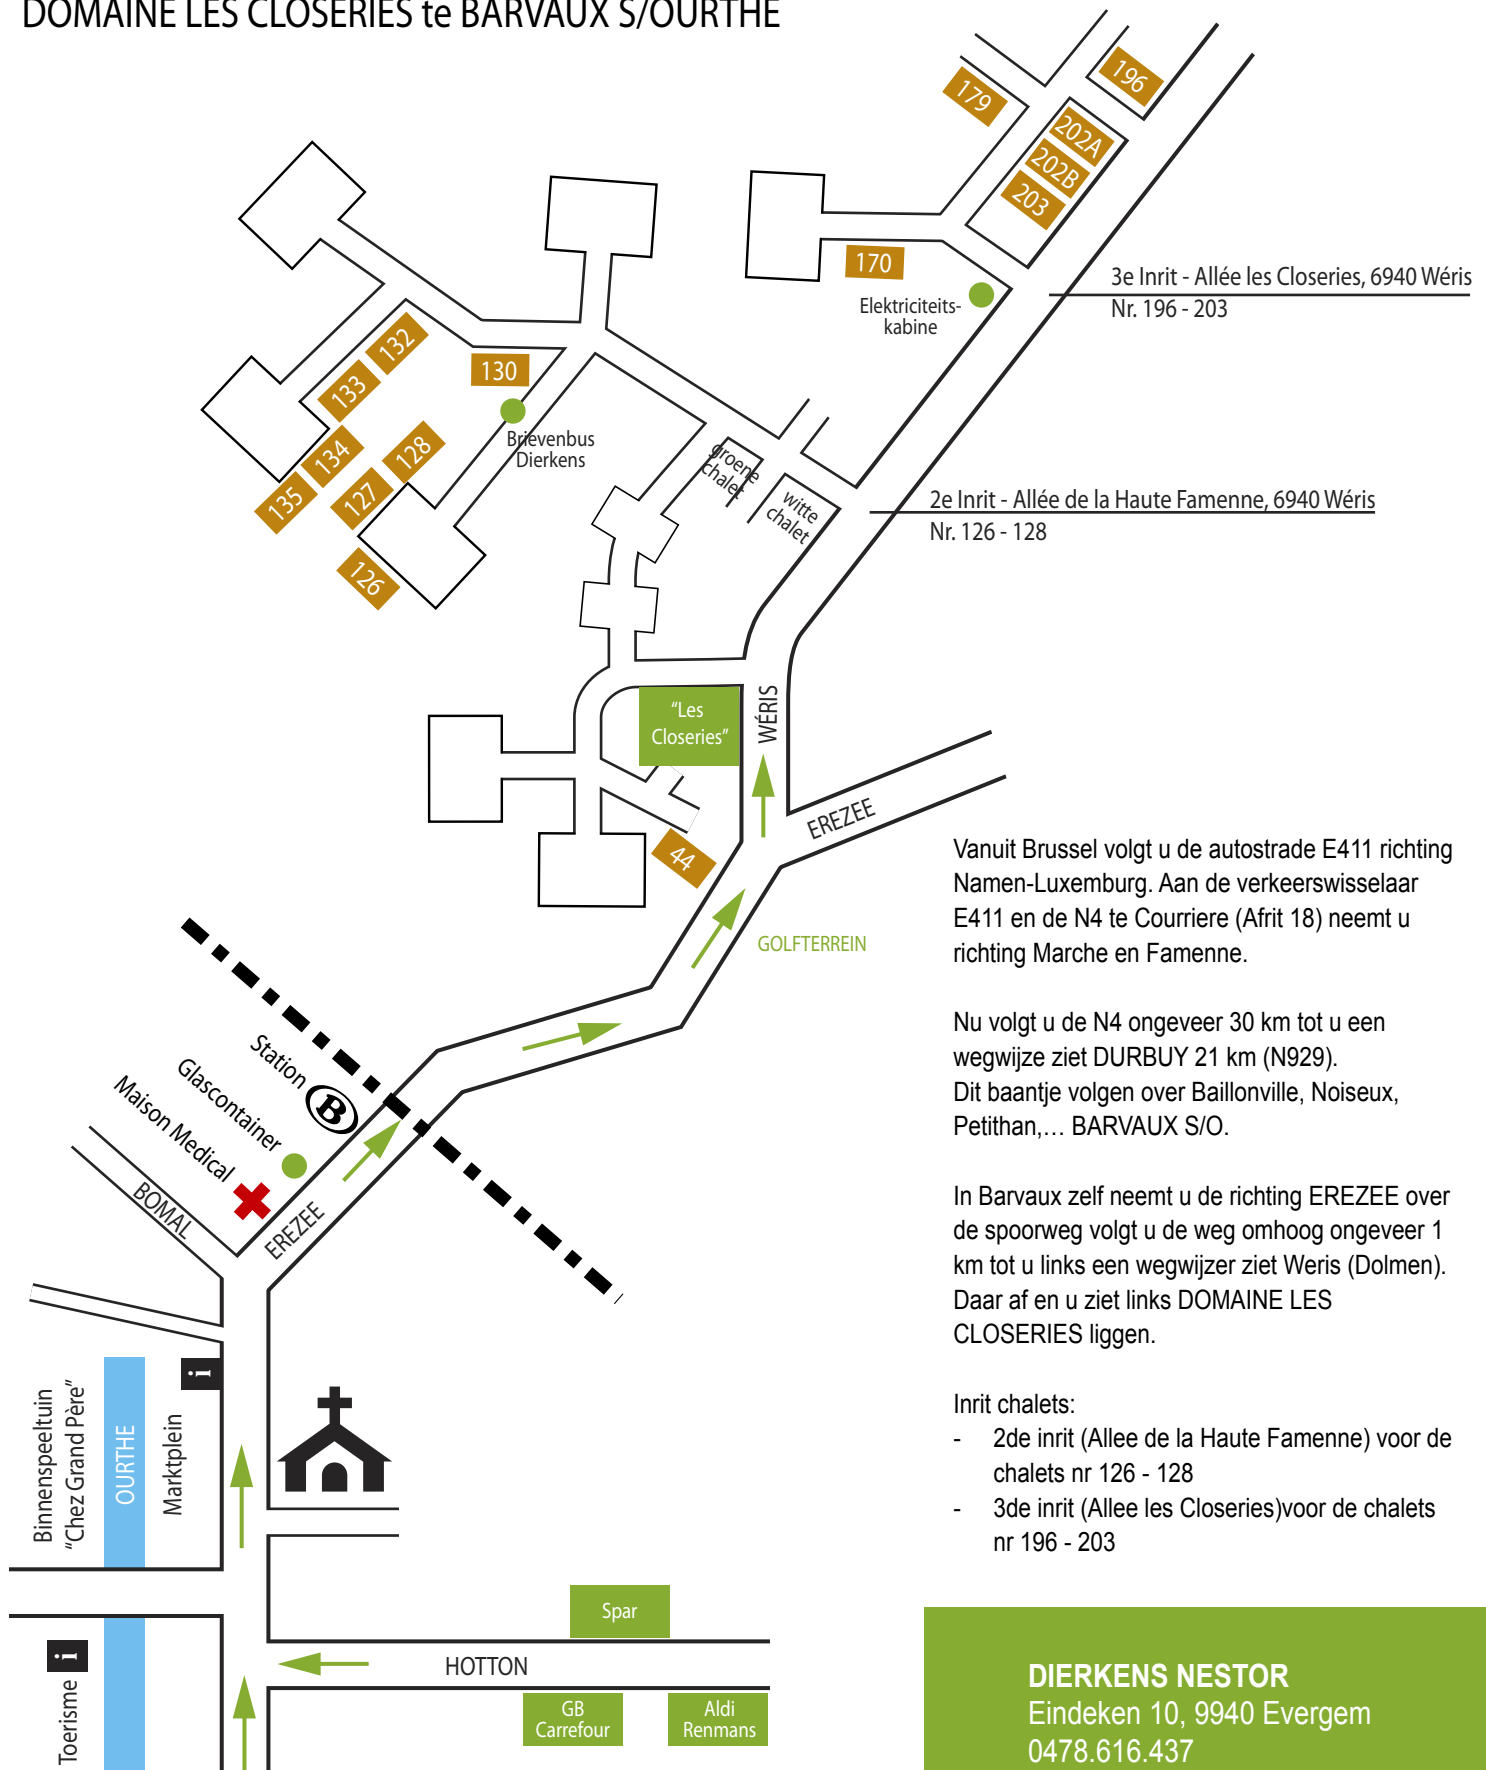

# CHALETs Dierkens

DOMAINE LES CLOSERIES te BARVAUX S/OURTHE

Vanuit Brussel volgt u de autostrade E411 richting Namen-Luxemburg. Aan de verkeerswisselaar E411 en de N4 te Courriere (Afrif 18) neemt u richting Marche en Famenne.

Nu volgt u de N4 ongeveer 30 km tot u een wegwijze ziet DURBUY 21 km (N929). Dit baantje volgen over Baillonville, Noiseux, Petithan,... BARVAUX S/O.

In Barvaux zelf neemt u de richting EREZEE over de spoorweg volgt u de weg omhoog ongeveer 1 km tot u links een wegwijzer ziet Weris (Dolmen). Daar af en u ziet links DOMAINE LES CLOSERIES liggen.

Inrit chalets:

- 2de inrit (Allee de la Haute Famenne) voor de chalets nr 126 - 128
- 3de inrit (Allee les Closeries) voor de chalets nr 196 - 203